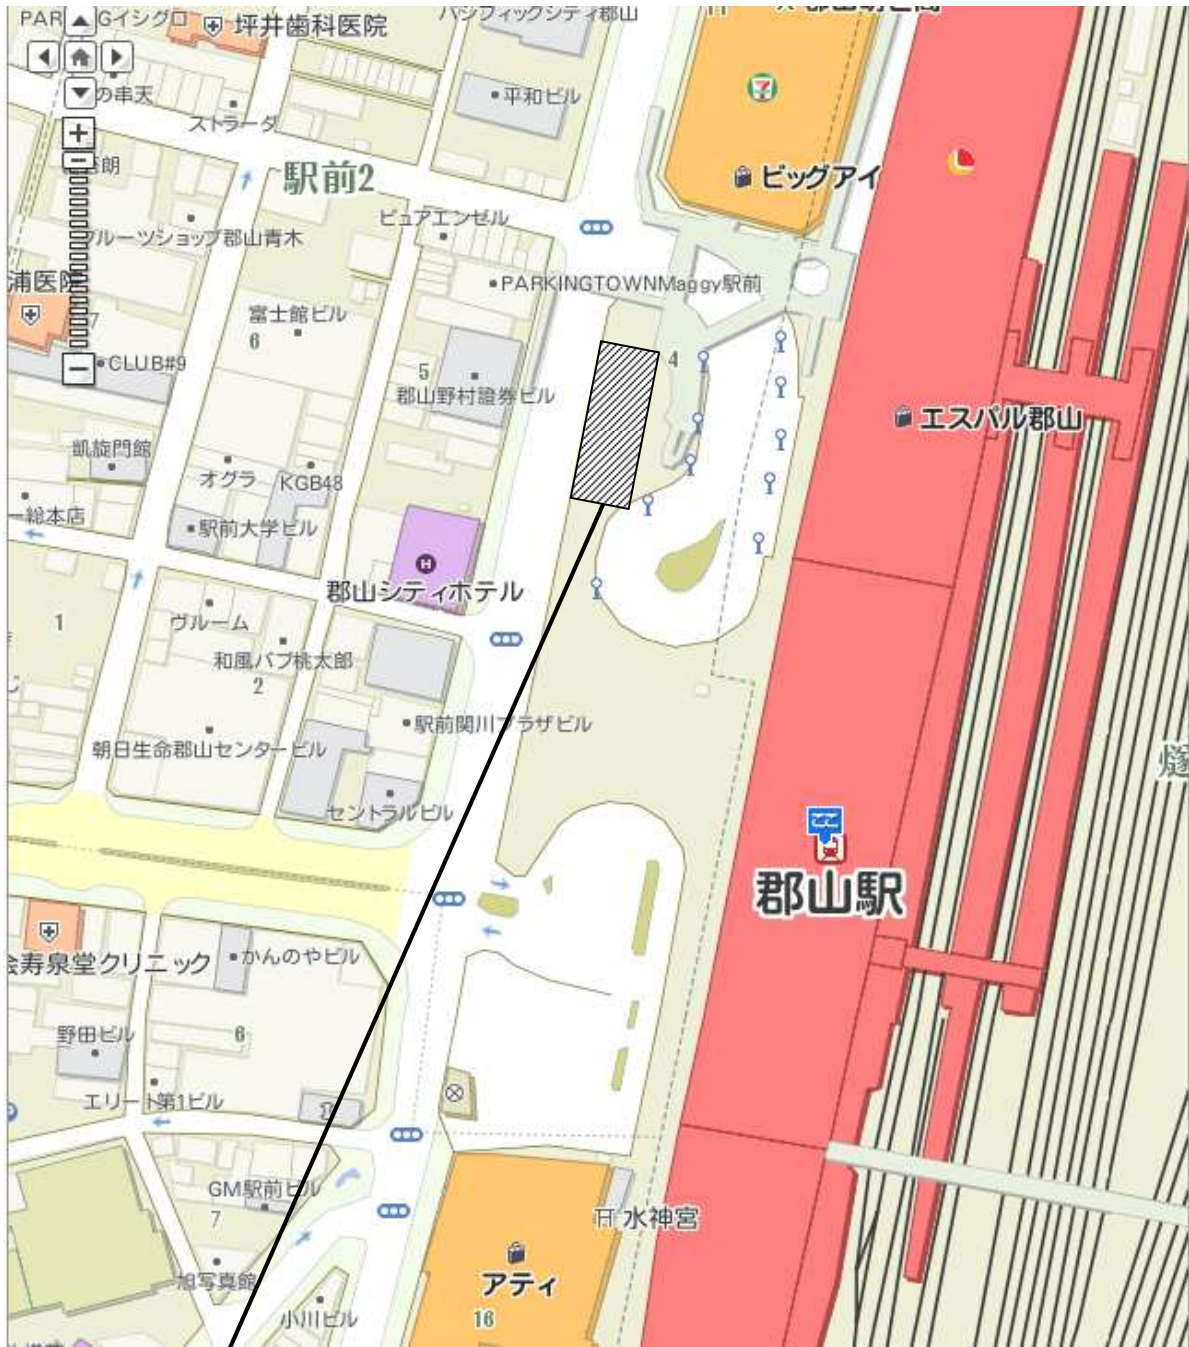

郡山駅西口観光バス駐車場案内図

郡山駅西口観光バス駐車場にてお待ちしております